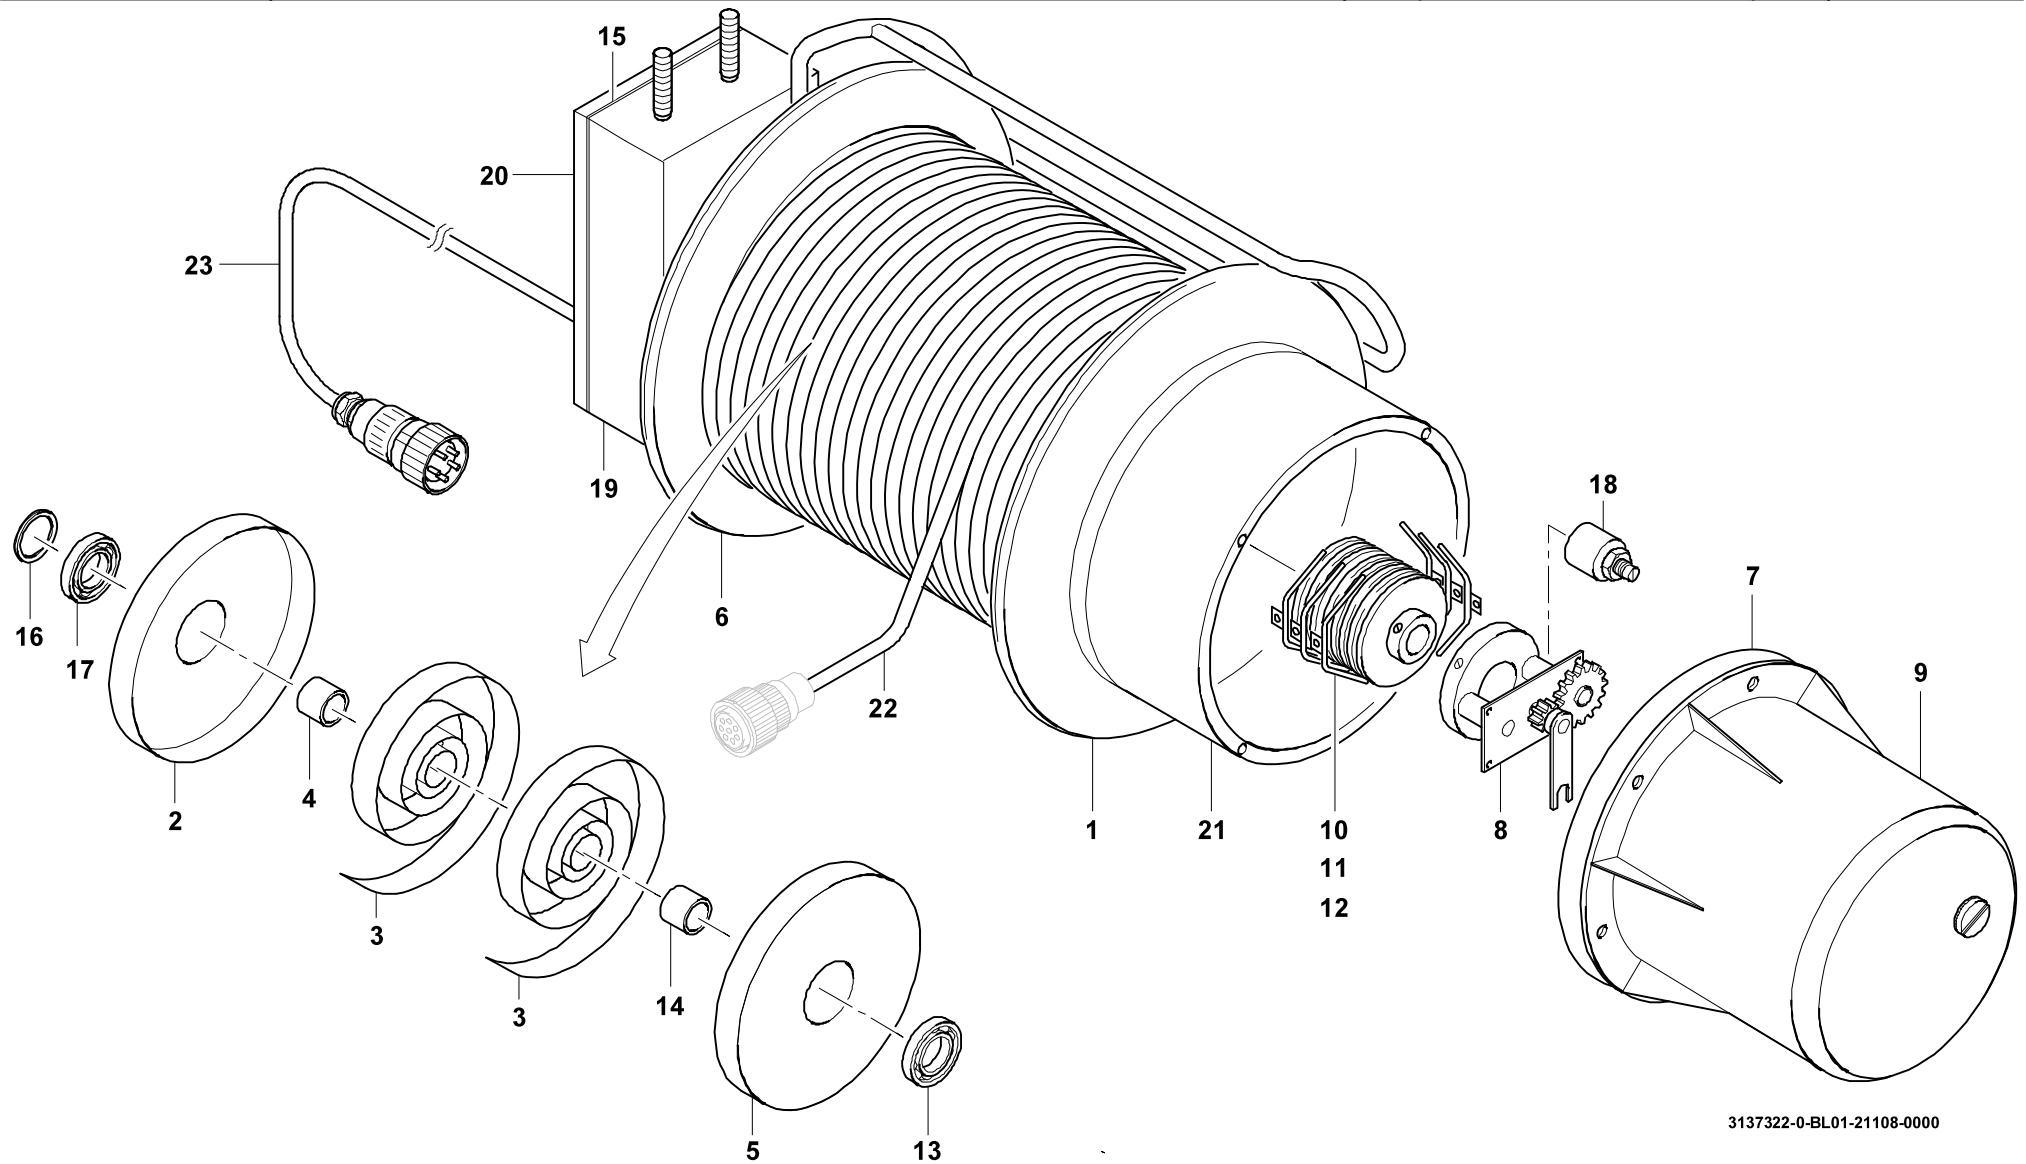

GROVE

FEDERLEITUNGSTROMMEL
 SPRING CABLE REEL

BILDTAFEL
 PICTORIAL DISPLAY

GMK 5130

211.08

3137322-ETL #

1/1

G 806

3137322-0-BL01-21108-0000